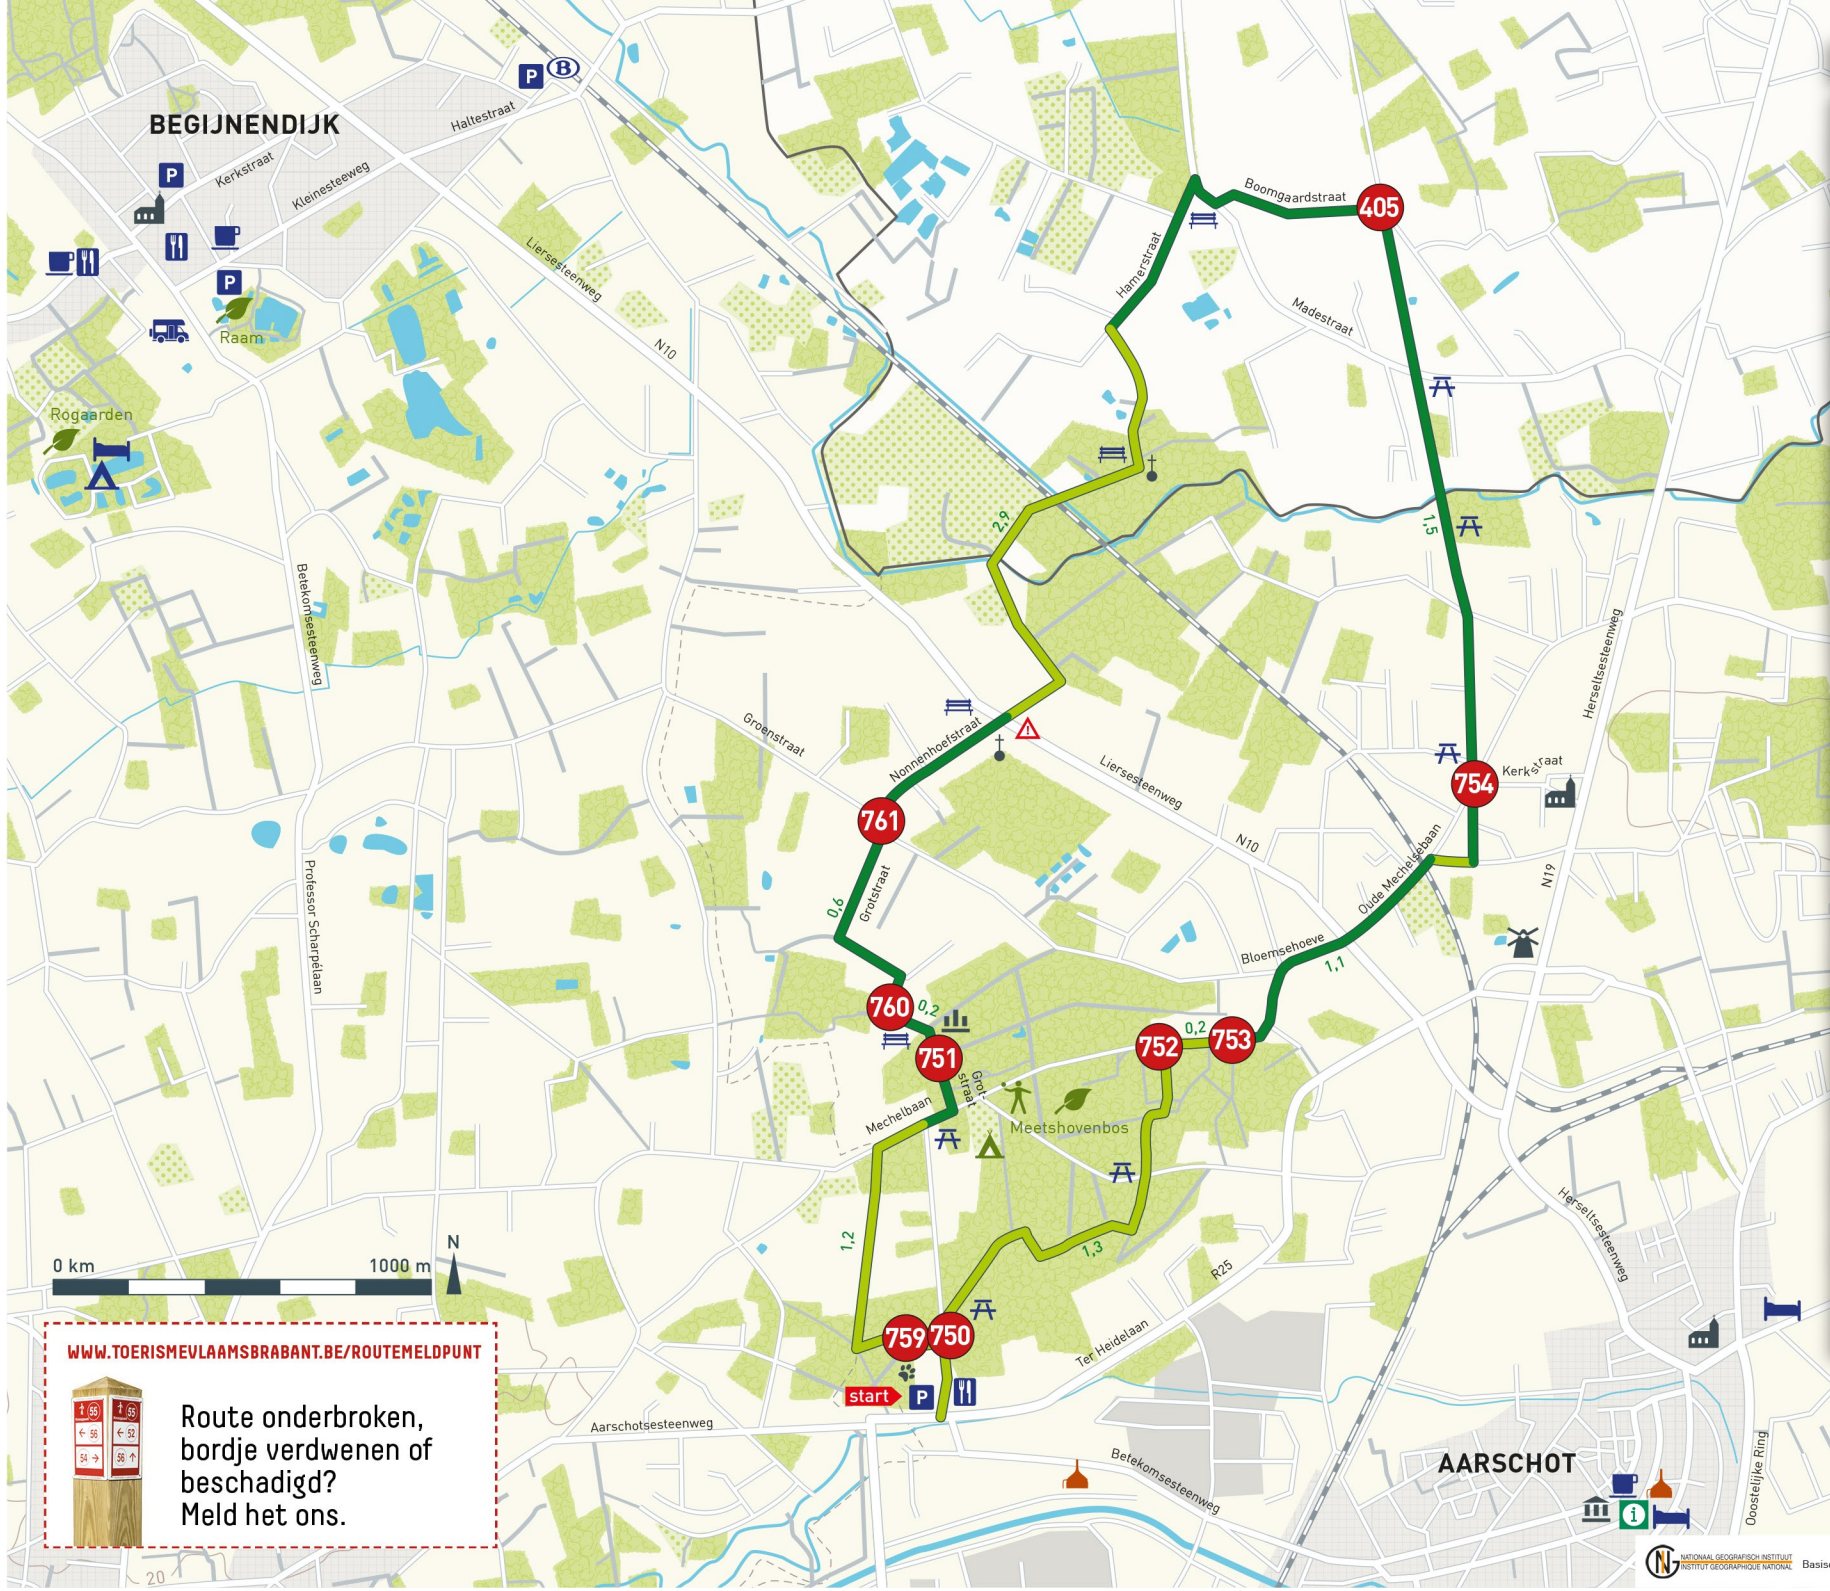

# Meetshovenwandeling

**start** Restaurant 't Wit Toreke  
Ter Heideaan 97,  
3200 Aarschot

wandelroute (onverhard)

wandelroute (verhard)

kerk

kapel

landschapsbaken

museum

windmolen

hondenweide

brouwerij

parking

drankgelegenheid

eetgelegenheid

verblijf (hotel, gastenkamer,  
vakantiewoning)

kamperen

camperterrein

rustbank

picknicktafel

spoorweg met station

gevaarlijke oversteekplaats

toeristisch infokantoor

natuurdomein

bivakzone

speelzone

boomgaard

bosgebied

bebouwing

© Toerisme Vlaams-Brabant

0 km 1000 m

[WWW.TOERISMEVLAAMSBRABANT.BE/ROUTEMELDPUNT](http://WWW.TOERISMEVLAAMSBRABANT.BE/ROUTEMELDPUNT)

Route onderbroken,  
bordje verdwenen of  
beschadigd?  
Meld het ons.